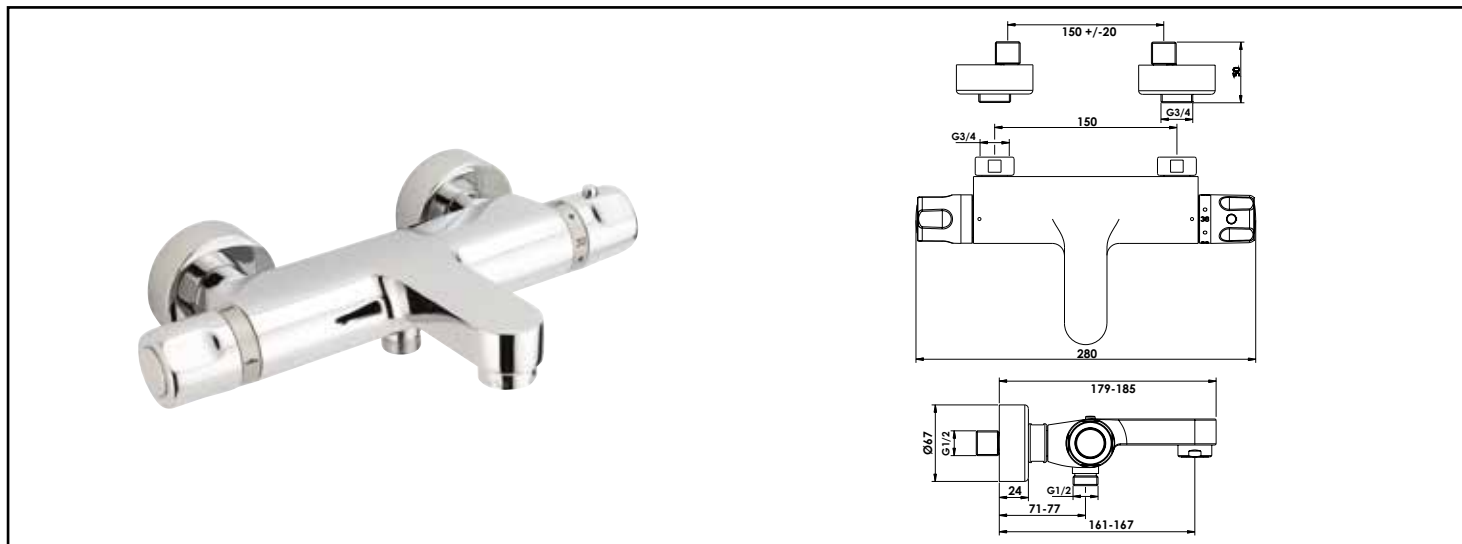

Référence : **501016510**

THERMOSTATIQUE BAIN-DOUCHE ACCESS - CHROMÉ - CARTOUCHE MONOBLOC - ROLF

POSE ACCÉLÉRÉE GRÂCE À LA TECHNOLOGIE FIXOFAST.

DESCRIPTION	Chromé - Croisillons métal - Cartouche thermostatique monobloc. - Limiteur de débit réglable par tête 1/2 tour. - Système économiseur d'eau. - Limitation de la température à 50°C - Butée de sécurité à 38°C - Livré avec raccords muraux Laiton chromé excentrés de 10 mm en M15/21 (G1/2") et M20/27 avec système de fixation facilitant FIXOFAST - Rosaces métal chromé Ø67 mm - Mitigeur avec écrous prisonniers F20/27 (G3/4") verrouillables à étanchéité intégrée - Sortie douchette en M15/21 (G1/2") avec filtre et clapet anti-retour incorporés au corps - Inverseur sur croisillon de débit - NF classement E3/1 C2 A1 U3 (BBCA)
APPLICATIONS	Pour mitigeur bain-douche mural.
CONDITIONS D'UTILISATION	Pression maximum : 5 bar - Pression d'utilisation : 3 bar - Température maximum de l'eau : 80°C (176°F) - produit Conforme aux réglementations en vigueur
COMPATIBILITÉ	S'installe sur toutes les installations murale avec un entraxe de raccords de 150mm ± 20 mm
PRÉCAUTION D'EMPLOI	Pose accélérée grâce à la technologie fixofast.
SPECIFICATIONS D'INSTALLATION	Permet l'équipement sanitaire des salles de bains et cuisine. Garantie 10 ans contre tout vice de fabrication y compris pour les cartouches - Cf conditions générales de vente
PRESCRIPTION DE POSE	Avant le montage nettoyer la tuyauterie pour éliminer toute impureté
PRESCRIPTION D'ENTRETIEN	Nettoyage à l'eau savonneuse avec un chiffon doux et bien sécher - Ne pas utiliser de produits nocifs, abrasifs ou chlorés